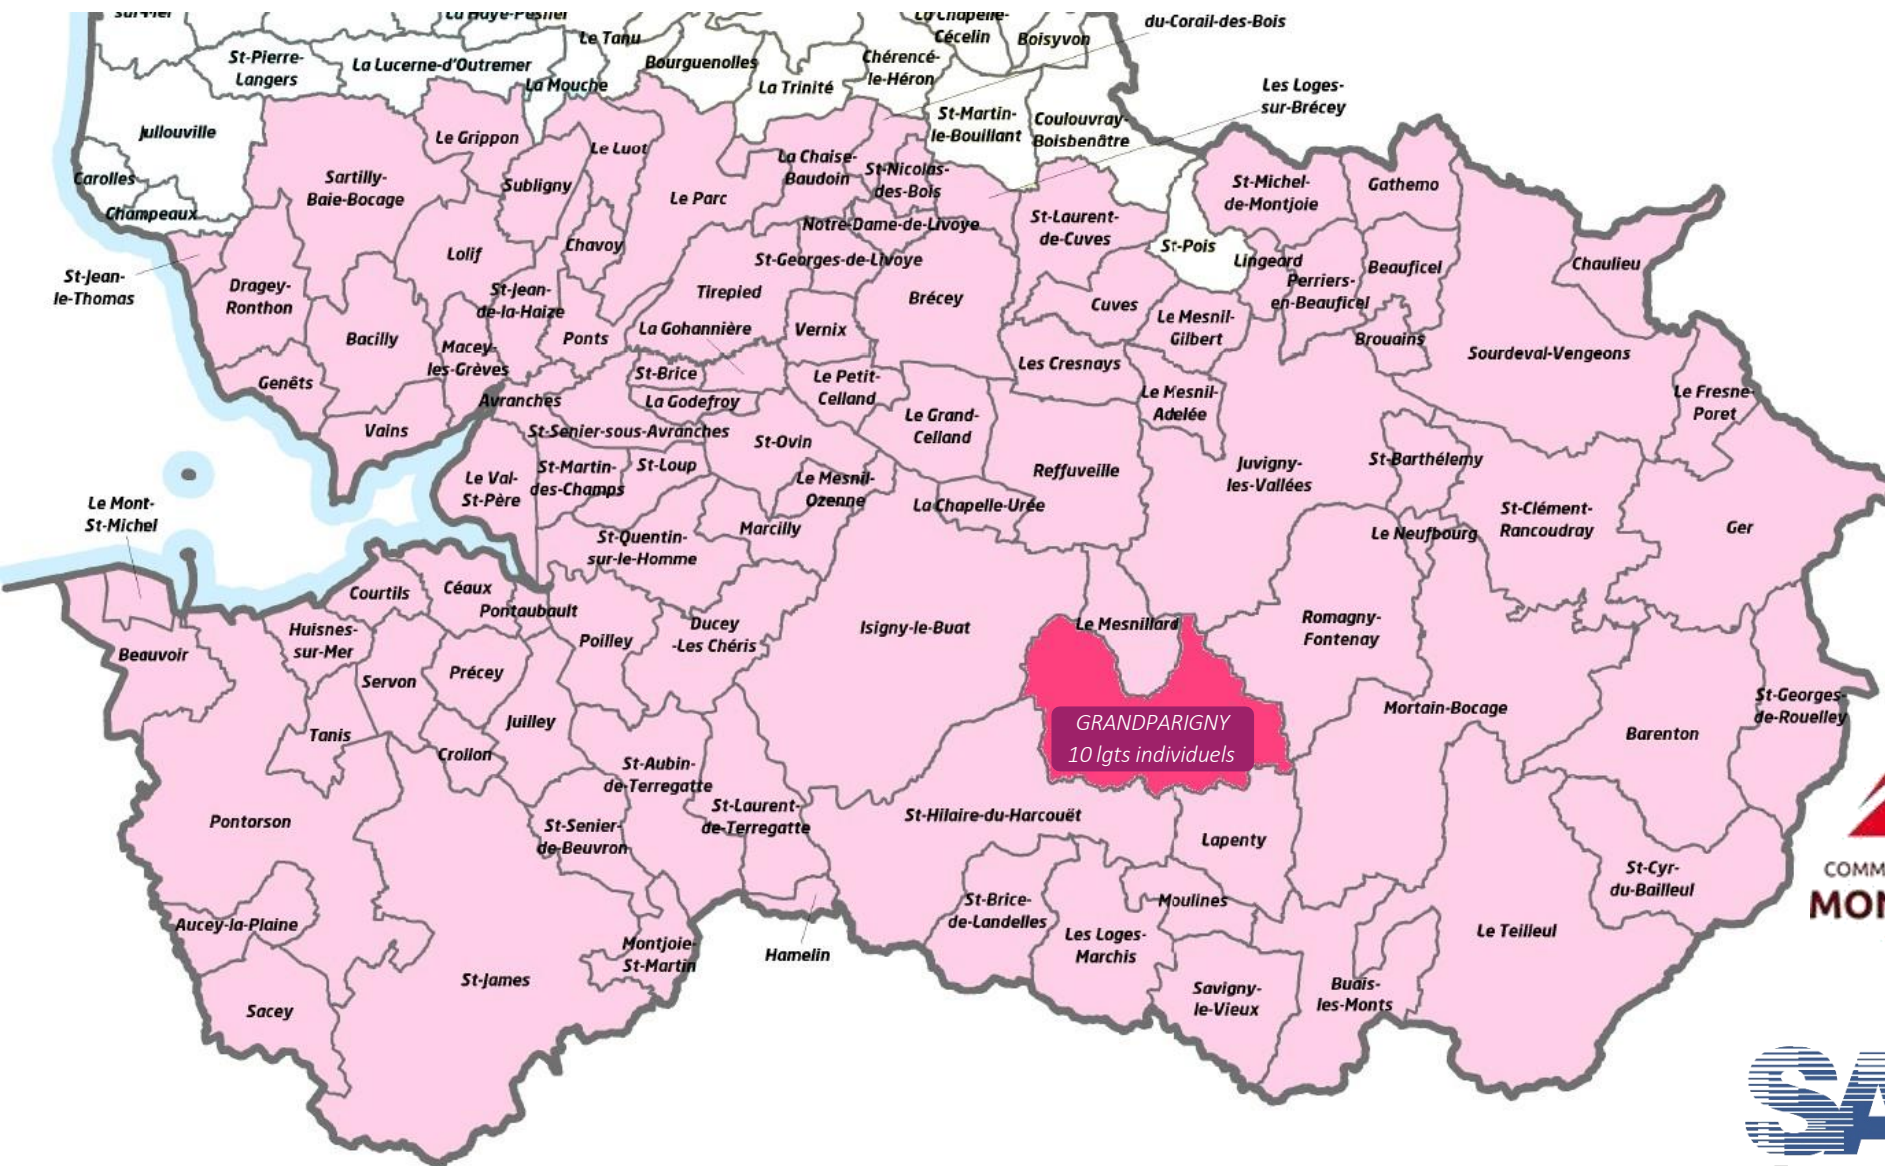

Logements locatifs de la SA HLM du Cotentin sur le territoire de la
Communauté d'Agglomération Mont Saint Michel Normandie au 01/01/2023

10 logements locatifs individuels implantés sur 1 Commune

COMMUNAUTÉ D'AGGLOMÉRATION
**MONT SAINT-MICHEL
NORMANDIE**

SA *hlm*
du cotentin